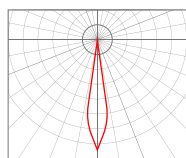

SIDER

SIDE R

Светильник архитектурного освещения

Светильник встраиваемый (потолочный).
Корпус: Алюминий. Линзованная оптика.

10°

25°

30°

40°

60°

80°

120° Опал

SIDE R

Мощность: 3 Вт
Световая отдача: 80 Лм/Вт (50 Лм/Вт в версии с опаловым стеклом)
Блок питания: в комплекте
Угол рассеивания: 10, 25, 30, 40, 60, 80°
Степень защиты: IP66
Температурный диапазон: -40...+45°C
Климатическое исполнение: УХЛ1
Цветовая температура: 3000К, 4000К
Индекс цветопередачи, CRI: Ra > 80
Гарантия: 3-5 лет
Срок службы, не менее: 50 000 часов