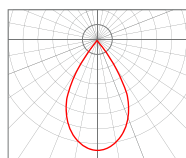

SIDER

SIDE R

Светильник архитектурного освещения

Светильник встраиваемый (потолочный).
Корпус: Алюминий. Линзованная оптика.

10°

25°

30°

40°

60°

80°

120° Опал

SIDE R

Мощность: 3 Вт
Световая отдача: 80 Лм/Вт (50 Лм/Вт в версии с опаловым стеклом)
Блок питания: в комплекте
Угол рассеивания: 10, 25, 30, 40, 60, 80°
Степень защиты: IP66
Температурный диапазон: -40...+45°C
Климатическое исполнение: УХЛ1
Цветовая температура: 3000К, 4000К
Индекс цветопередачи, CRI: Ra > 80
Гарантия: 3-5 лет
Срок службы, не менее: 50 000 часов