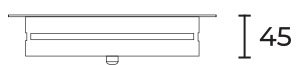

SIDE R

Светильник архитектурного освещения

Светильник встраиваемый (потолочный).
Корпус: Алюминий. Линзованная оптика.

10°