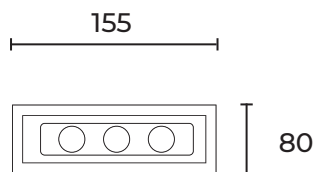

SIDER

SIDE R

Светильник архитектурного освещения

Светильник встраиваемый (потолочный).
Корпус: Алюминий. Линзованная оптика.

10°

25°

30°

40°

60°

80°

120° Опал

SIDE R

Мощность: 3 Вт
Световая отдача: 80 Лм/Вт (50 Лм/Вт в версии с опаловым стеклом)
Блок питания: в комплекте
Угол рассеивания: 10, 25, 30, 40, 60, 80°
Степень защиты: IP66
Температурный диапазон: -40...+45°C
Климатическое исполнение: УХЛ1
Цветовая температура: 3000К, 4000К
Индекс цветопередачи, CRI: Ra > 80
Гарантия: 3-5 лет
Срок службы, не менее: 50 000 часов

Мощность: 9 Вт
Световая отдача: 80 Лм/Вт (50 Лм/Вт в версии с опаловым стеклом)
Блок питания: в комплекте
Угол рассеивания: 10, 25, 30, 40, 60, 80°
Степень защиты: IP66
Температурный диапазон: -40...+45°C
Климатическое исполнение: УХЛ1
Цветовая температура: 3000К, 4000К
Индекс цветопередачи, CRI: Ra > 80
Гарантия: 3-5 лет
Срок службы, не менее: 50 000 часов

Арт. SIDE R1. 80 .2. 2700\5000. 8-20x50.RAL

| | | | | |
|--------|----|------------|-----|-----|
| SIDE R | 3W | 3000/4000K | 10° | RAL |
| SIDE R | 3W | 3000/4000K | 25° | RAL |
| SIDE R | 3W | 3000/4000K | 30° | RAL |
| SIDE R | 3W | 3000/4000K | 40° | RAL |
| SIDE R | 3W | 3000/4000K | 60° | RAL |
| SIDE R | 3W | 3000/4000K | 80° | RAL |