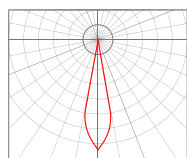

SIDER

SIDE R

Светильник архитектурного освещения

Светильник встраиваемый (потолочный).
Корпус: Алюминий. Линзованная оптика.

10°

25°

30°

40°

60°

80°

120° Опал

SIDE R

Мощность: 3 Вт
Световая отдача: 80 Лм/Вт (50 Лм/Вт в версии с опаловым стеклом)
Блок питания: в комплекте
Угол рассеивания: 10, 25, 30, 40, 60, 80°
Степень защиты: IP66
Температурный диапазон: -40...+45°C
Климатическое исполнение: УХЛ1
Цветовая температура: 3000К, 4000К
Индекс цветопередачи, CRI: Ra > 80
Гарантия: 3-5 лет
Срок службы, не менее: 50 000 часов