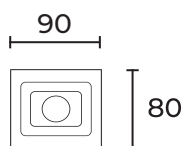

SIDER

SIDE R

Светильник архитектурного освещения

Светильник встраиваемый (потолочный).
Корпус: Алюминий. Линзованная оптика.

10°

25°

30°

40°

60°

80°

120° Опал

SIDE R

Мощность: 3 Вт
Световая отдача: 80 Лм/Вт (50 Лм/Вт в версии с опаловым стеклом)
Блок питания: в комплекте
Угол рассеивания: 10, 25, 30, 40, 60, 80°
Степень защиты: IP66
Температурный диапазон: -40...+45°C
Климатическое исполнение: УХЛ1
Цветовая температура: 3000К, 4000К
Индекс цветопередачи, CRI: Ra > 80
Гарантия: 3-5 лет
Срок службы, не менее: 50 000 часов

Мощность: 9 Вт
Световая отдача: 80 Лм/Вт (50 Лм/Вт в версии с опаловым стеклом)
Блок питания: в комплекте
Угол рассеивания: 10, 25, 30, 40, 60, 80°
Степень защиты: IP66
Температурный диапазон: -40...+45°C
Климатическое исполнение: УХЛ1
Цветовая температура: 3000К, 4000К
Индекс цветопередачи, CRI: Ra > 80
Гарантия: 3-5 лет
Срок службы, не менее: 50 000 часов