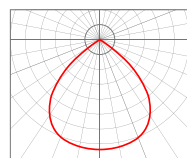

SIDER

SIDE R

Светильник архитектурного освещения

Светильник встраиваемый (потолочный).
Корпус: Алюминий. Линзованная оптика.

10°

25°

30°

40°

60°

80°

120° Опал

SIDE R

Мощность: 3 Вт
Световая отдача: 80 Лм/Вт (50 Лм/Вт в версии с опаловым стеклом)
Блок питания: в комплекте
Угол рассеивания: 10, 25, 30, 40, 60, 80°
Степень защиты: IP66
Температурный диапазон: -40...+45°C
Климатическое исполнение: УХЛ1
Цветовая температура: 3000К, 4000К
Индекс цветопередачи, CRI: Ra > 80
Гарантия: 3-5 лет
Срок службы, не менее: 50 000 часов