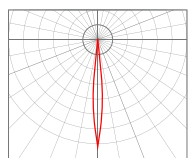

SIDER

SIDE R

Светильник архитектурного освещения

Светильник встраиваемый (потолочный).
Корпус: Алюминий. Линзованная оптика.

10°

25°

30°

40°

60°

80°

120° Опал

SIDE R

Мощность: 3 Вт
Световая отдача: 80 Лм/Вт (50 Лм/Вт в версии с опаловым стеклом)
Блок питания: в комплекте
Угол рассеивания: 10, 25, 30, 40, 60, 80°
Степень защиты: IP66
Температурный диапазон: -40...+45°C
Климатическое исполнение: УХЛ1
Цветовая температура: 3000К, 4000К
Индекс цветопередачи, CRI: Ra > 80
Гарантия: 3-5 лет
Срок службы, не менее: 50 000 часов