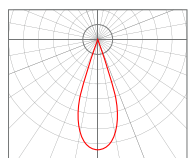

SIDER

SIDE R

Светильник архитектурного освещения

Светильник встраиваемый (потолочный).
Корпус: Алюминий. Линзованная оптика.

10°

25°

30°

40°

60°

80°

120° Опал

SIDE R

Мощность: 3 Вт
Световая отдача: 80 Лм/Вт (50 Лм/Вт в версии с опаловым стеклом)
Блок питания: в комплекте
Угол рассеивания: 10, 25, 30, 40, 60, 80°
Степень защиты: IP66
Температурный диапазон: -40...+45°C
Климатическое исполнение: УХЛ1
Цветовая температура: 3000К, 4000К
Индекс цветопередачи, CRI: Ra > 80
Гарантия: 3-5 лет
Срок службы, не менее: 50 000 часов