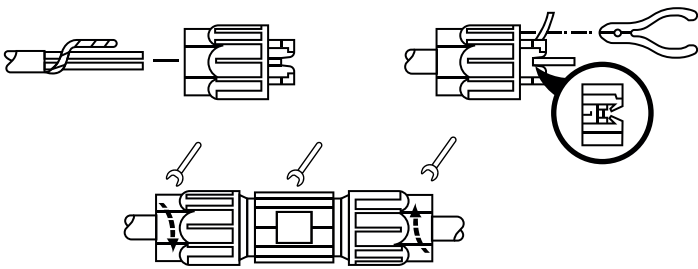

60°

80°

120° Опал

SIDE R

Мощность: 3 Вт
Световая отдача: 80 Лм/Вт (50 Лм/Вт в версии с опаловым стеклом)
Блок питания: в комплекте
Угол рассеивания: 10, 25, 30, 40, 60, 80°
Степень защиты: IP66
Температурный диапазон: -40...+45°C
Климатическое исполнение: УХЛ1
Цветовая температура: 3000К, 4000К
Индекс цветопередачи, CRI: Ra > 80
Гарантия: 3-5 лет
Срок службы, не менее: 50 000 часов

Мощность: 9 Вт
Световая отдача: 80 Лм/Вт (50 Лм/Вт в версии с опаловым стеклом)
Блок питания: в комплекте
Угол рассеивания: 10, 25, 30, 40, 60, 80°
Степень защиты: IP66
Температурный диапазон: -40...+45°C
Климатическое исполнение: УХЛ1
Цветовая температура: 3000К, 4000К
Индекс цветопередачи, CRI: Ra > 80
Гарантия: 3-5 лет
Срок службы, не менее: 50 000 часов