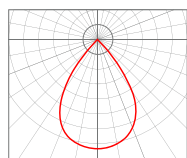

SIDER

SIDE R

Светильник архитектурного освещения

Светильник встраиваемый (потолочный).
Корпус: Алюминий. Линзованная оптика.

10°

25°

30°

40°

60°

80°

120° Опал

SIDE R

Мощность: 3 Вт
Световая отдача: 80 Лм/Вт (50 Лм/Вт в версии с опаловым стеклом)
Блок питания: в комплекте
Угол рассеивания: 10, 25, 30, 40, 60, 80°
Степень защиты: IP66
Температурный диапазон: -40...+45°C
Климатическое исполнение: УХЛ1
Цветовая температура: 3000К, 4000К
Индекс цветопередачи, CRI: Ra > 80
Гарантия: 3-5 лет
Срок службы, не менее: 50 000 часов