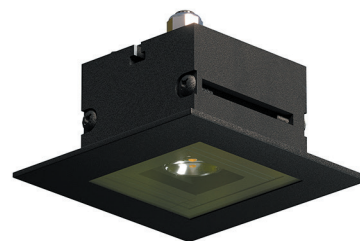

SIDER

SIDE R

Светильник архитектурного освещения

Светильник встраиваемый (потолочный).
Корпус: Алюминий. Линзованная оптика.

10°

25°

30°

40°

60°

80°

120° Опал

SIDE R

Мощность: 3 Вт
Световая отдача: 80 Лм/Вт (50 Лм/Вт в версии с опаловым стеклом)
Блок питания: в комплекте
Угол рассеивания: 10, 25, 30, 40, 60, 80°
Степень защиты: IP66
Температурный диапазон: -40...+45°C
Климатическое исполнение: УХЛ1
Цветовая температура: 3000К, 4000К
Индекс цветопередачи, CRI: Ra > 80
Гарантия: 3-5 лет
Срок службы, не менее: 50 000 часов

Мощность: 9 Вт
Световая отдача: 80 Лм/Вт (50 Лм/Вт в версии с опаловым стеклом)
Блок питания: в комплекте
Угол рассеивания: 10, 25, 30, 40, 60, 80°
Степень защиты: IP66
Температурный диапазон: -40...+45°C
Климатическое исполнение: УХЛ1
Цветовая температура: 3000К, 4000К
Индекс цветопередачи, CRI: Ra > 80
Гарантия: 3-5 лет
Срок службы, не менее: 50 000 часов